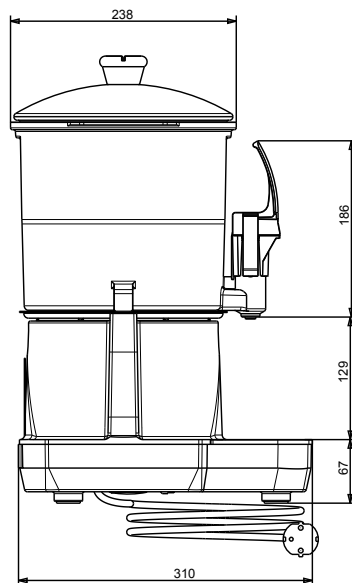

Boční

Elektro

Napětí:	220-240 V/1 ph/50 Hz
Příkon max:	0.85 kW

Hlavní informace

Netto váha:	6.2 kg
Přepravní váha:	8 kg
Přepravní výška:	530 mm
Přepravní šířka:	350 mm
Přepravní hloubka:	380 mm
Přepravní objem:	0.07 m³