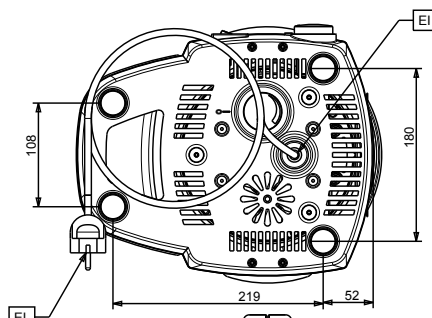

SCHVÁLENO: \_\_\_\_\_

Zepředu

Boční

Shora

### Hlavní informace

Netto váha:	6.2 kg
Přepravní váha:	8 kg
Přepravní výška:	530 mm
Přepravní šířka:	350 mm
Přepravní hloubka:	380 mm
Přepravní objem:	0.07 m <sup>3</sup>