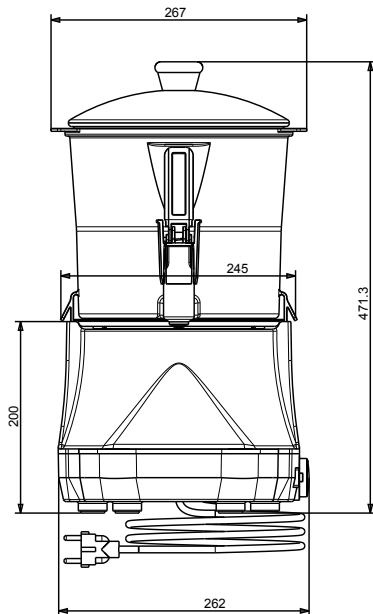

Zepředu

Elektro

Napětí:	220-240 V/1 ph/50 Hz
Příkon max:	0.85 kW

Hlavní informace

Netto váha:	6.2 kg
Přepravní váha:	8 kg
Přepravní výška:	530 mm
Přepravní šířka:	350 mm
Přepravní hloubka:	380 mm
Přepravní objem:	0.07 m³